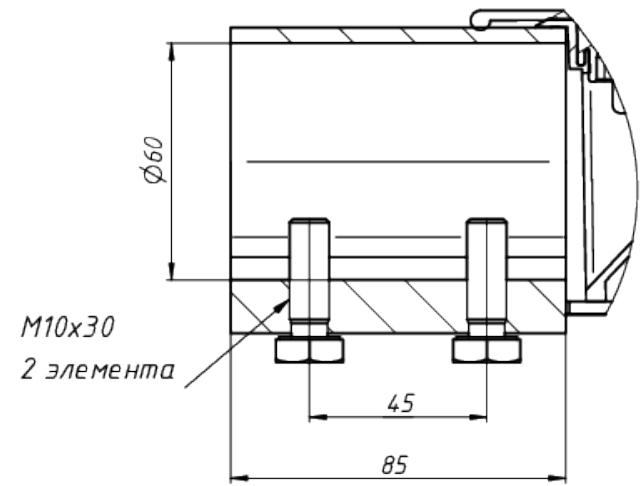

Вид - А

M10x30
2 элемента

					LAD LED R500-2-10-6-110K	Лист
Изм.	Лист	№ докум.	Подп.	Дата		1